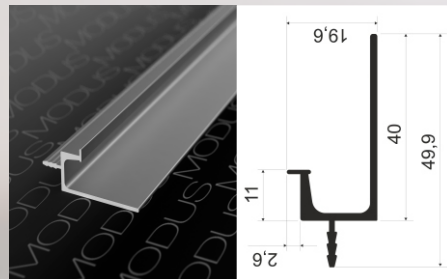

# ЭРГОНОМИЧНОСТЬ. УДОБСТВО ИСПОЛЬЗОВАНИЯ. СТИЛЬНЫЙ СОВРЕМЕННЫЙ ДИЗАЙН.

ДОСТУПНЫЕ ЦВЕТА:

ВРЕЗНАЯ ПРОФИЛЬ-РУЧКА TW8

ДОСТУПНЫЕ ЦВЕТА:

ВРЕЗНАЯ ПРОФИЛЬ-РУЧКА TW9

ВРЕЗНАЯ ПРОФИЛЬ-РУЧКА RPO03

ДОСТУПНЫЕ ЦВЕТА: СЕРЕБРО ЧЕРНЫЙ МАТОВЫЙ

ВРЕЗНАЯ ПРОФИЛЬ-РУЧКА RPO02

ДОСТУПНЫЕ ЦВЕТА: СЕРЕБРО ЧЕРНЫЙ МАТОВЫЙ

ВРЕЗНАЯ ПРОФИЛЬ-РУЧКА RPO04

ДОСТУПНЫЕ ЦВЕТА: СЕРЕБРО ЧЕРНЫЙ МАТОВЫЙ

ПО ВОПРОСАМ ЗАКАЗА ОБРАЩАТЬСЯ  
В ОТДЕЛ ФАСАДОВ

**Никита**  
8 033 605-23-90 МТС  
8 044 544-59-63 AI  
[nikita.t@tibmebel.by](mailto:nikita.t@tibmebel.by)