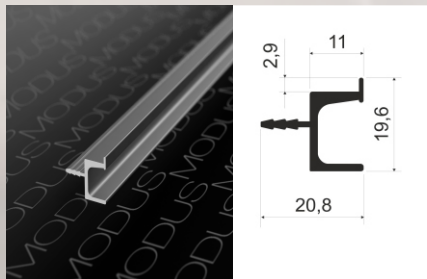

# ЭРГОНОМИЧНОСТЬ. УДОБСТВО ИСПОЛЬЗОВАНИЯ. СТИЛЬНЫЙ СОВРЕМЕННЫЙ ДИЗАЙН.

ДОСТУПНЫЕ ЦВЕТА:

ВРЕЗНАЯ ПРОФИЛЬ-РУЧКА TW8

ДОСТУПНЫЕ ЦВЕТА:

ВРЕЗНАЯ ПРОФИЛЬ-РУЧКА TW9

ВРЕЗНАЯ ПРОФИЛЬ-РУЧКА RPO03

ДОСТУПНЫЕ ЦВЕТА: СЕРЕБРО ЧЕРНЫЙ МАТОВЫЙ

ВРЕЗНАЯ ПРОФИЛЬ-РУЧКА RPO02

ДОСТУПНЫЕ ЦВЕТА: СЕРЕБРО ЧЕРНЫЙ МАТОВЫЙ

ВРЕЗНАЯ ПРОФИЛЬ-РУЧКА RPO04

ДОСТУПНЫЕ ЦВЕТА: СЕРЕБРО ЧЕРНЫЙ МАТОВЫЙ

ПО ВОПРОСАМ ЗАКАЗА ОБРАЩАТЬСЯ  
В ОТДЕЛ ФАСАДОВ

**Никита**  
8 033 605-23-90 МТС  
8 044 544-59-63 AI  
[nikita.t@tibmebel.by](mailto:nikita.t@tibmebel.by)