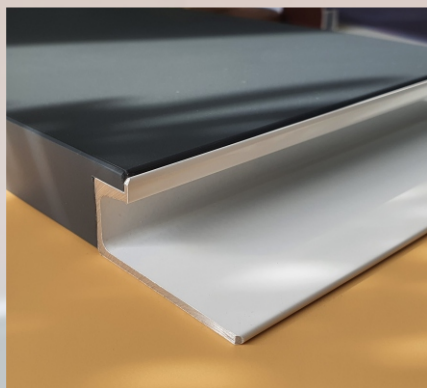

# ЭРГОНОМИЧНОСТЬ. УДОБСТВО ИСПОЛЬЗОВАНИЯ. СТИЛЬНЫЙ СОВРЕМЕННЫЙ ДИЗАЙН.

ДОСТУПНЫЕ ЦВЕТА:

ВРЕЗНАЯ ПРОФИЛЬ-РУЧКА TW8

ДОСТУПНЫЕ ЦВЕТА:

ВРЕЗНАЯ ПРОФИЛЬ-РУЧКА TW9

ВРЕЗНАЯ ПРОФИЛЬ-РУЧКА RPO03

ДОСТУПНЫЕ ЦВЕТА: СЕРЕБРО ЧЕРНЫЙ МАТОВЫЙ

ВРЕЗНАЯ ПРОФИЛЬ-РУЧКА RPO02

ДОСТУПНЫЕ ЦВЕТА: СЕРЕБРО ЧЕРНЫЙ МАТОВЫЙ

ВРЕЗНАЯ ПРОФИЛЬ-РУЧКА RPO04

ДОСТУПНЫЕ ЦВЕТА: СЕРЕБРО ЧЕРНЫЙ МАТОВЫЙ

ПО ВОПРОСАМ ЗАКАЗА ОБРАЩАТЬСЯ  
В ОТДЕЛ ФАСАДОВ

**Никита**  
8 033 605-23-90 МТС  
8 044 544-59-63 AI  
[nikita.t@tibmebel.by](mailto:nikita.t@tibmebel.by)