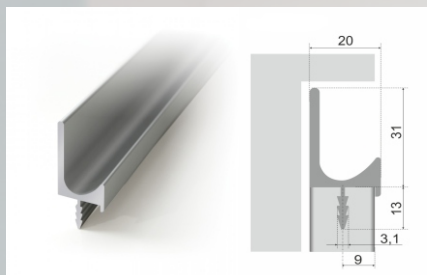

# ЭРГОНОМИЧНОСТЬ. УДОБСТВО ИСПОЛЬЗОВАНИЯ. СТИЛЬНЫЙ СОВРЕМЕННЫЙ ДИЗАЙН.

ДОСТУПНЫЕ ЦВЕТА:

ВРЕЗНАЯ ПРОФИЛЬ-РУЧКА TW8

ДОСТУПНЫЕ ЦВЕТА:

ВРЕЗНАЯ ПРОФИЛЬ-РУЧКА TW9

ВРЕЗНАЯ ПРОФИЛЬ-РУЧКА RPO03

ДОСТУПНЫЕ ЦВЕТА: СЕРЕБРО ЧЕРНЫЙ МАТОВЫЙ

ВРЕЗНАЯ ПРОФИЛЬ-РУЧКА RPO02

ДОСТУПНЫЕ ЦВЕТА: СЕРЕБРО ЧЕРНЫЙ МАТОВЫЙ

ВРЕЗНАЯ ПРОФИЛЬ-РУЧКА RPO04

ДОСТУПНЫЕ ЦВЕТА: СЕРЕБРО ЧЕРНЫЙ МАТОВЫЙ

ПО ВОПРОСАМ ЗАКАЗА ОБРАЩАТЬСЯ  
В ОТДЕЛ ФАСАДОВ

**Никита**  
8 033 605-23-90 МТС  
8 044 544-59-63 AI  
[nikita.t@tibmebel.by](mailto:nikita.t@tibmebel.by)