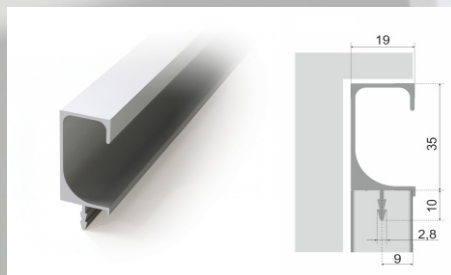

# ЭРГОНОМИЧНОСТЬ. УДОБСТВО ИСПОЛЬЗОВАНИЯ. СТИЛЬНЫЙ СОВРЕМЕННЫЙ ДИЗАЙН.

ДОСТУПНЫЕ ЦВЕТА:

ВРЕЗНАЯ ПРОФИЛЬ-РУЧКА TW8

ДОСТУПНЫЕ ЦВЕТА:

ВРЕЗНАЯ ПРОФИЛЬ-РУЧКА TW9

ВРЕЗНАЯ ПРОФИЛЬ-РУЧКА RPO03

ДОСТУПНЫЕ ЦВЕТА: СЕРЕБРО ЧЕРНЫЙ МАТОВЫЙ

ВРЕЗНАЯ ПРОФИЛЬ-РУЧКА RPO02

ДОСТУПНЫЕ ЦВЕТА: СЕРЕБРО ЧЕРНЫЙ МАТОВЫЙ

ВРЕЗНАЯ ПРОФИЛЬ-РУЧКА RPO04

ДОСТУПНЫЕ ЦВЕТА: СЕРЕБРО ЧЕРНЫЙ МАТОВЫЙ

ПО ВОПРОСАМ ЗАКАЗА ОБРАЩАТЬСЯ  
В ОТДЕЛ ФАСАДОВ

**Никита**  
8 033 605-23-90 МТС  
8 044 544-59-63 AI  
[nikita.t@tibmebel.by](mailto:nikita.t@tibmebel.by)