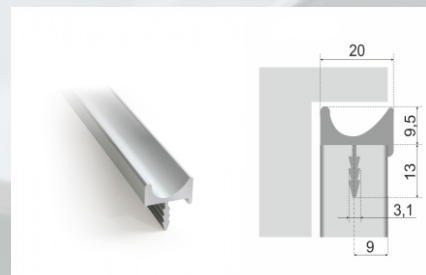

# ЭРГОНОМИЧНОСТЬ. УДОБСТВО ИСПОЛЬЗОВАНИЯ. СТИЛЬНЫЙ СОВРЕМЕННЫЙ ДИЗАЙН.

ДОСТУПНЫЕ ЦВЕТА:

ВРЕЗНАЯ ПРОФИЛЬ-РУЧКА TW8

ДОСТУПНЫЕ ЦВЕТА:

ВРЕЗНАЯ ПРОФИЛЬ-РУЧКА TW9

ВРЕЗНАЯ ПРОФИЛЬ-РУЧКА RPO03

ДОСТУПНЫЕ ЦВЕТА: СЕРЕБРО ЧЕРНЫЙ МАТОВЫЙ

ВРЕЗНАЯ ПРОФИЛЬ-РУЧКА RPO02

ДОСТУПНЫЕ ЦВЕТА: СЕРЕБРО ЧЕРНЫЙ МАТОВЫЙ

ВРЕЗНАЯ ПРОФИЛЬ-РУЧКА RPO04

ДОСТУПНЫЕ ЦВЕТА: СЕРЕБРО ЧЕРНЫЙ МАТОВЫЙ

ПО ВОПРОСАМ ЗАКАЗА ОБРАЩАТЬСЯ  
В ОТДЕЛ ФАСАДОВ

**Никита**  
8 033 605-23-90 МТС  
8 044 544-59-63 AI  
[nikita.t@tibmebel.by](mailto:nikita.t@tibmebel.by)